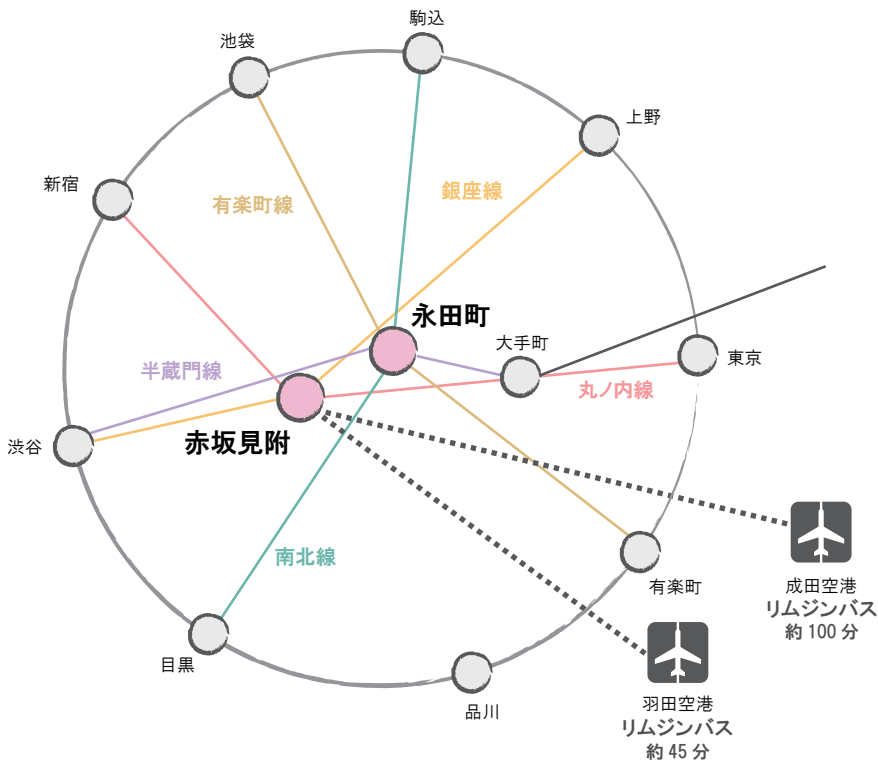

Access 交通アクセス

なだ万ジパングの最寄り駅は、地下鉄赤坂見附駅、地下鉄永田町駅です。
また、お車でお越しのお客様は赤坂エクセルホテル東急の駐車場をご案内しております。
航空機でお越しのお客様は空港よりリムジンバスが出ておりますのでご利用下さい。

■電車でお越しの場合

地下鉄赤坂見附駅(銀座線・丸ノ内線)

ベルビー赤坂口より徒歩1分
もしくは10番出口より徒歩1分

地下鉄永田町駅(半蔵門線・有楽町線・南北線)

8番出口より徒歩2分

■お車でお越しの場合

首都高速(霞ヶ関ランプ)より約3分

※駐車場は赤坂エクセルホテル東急の地下1階にございます

■航空機でお越しの場合

羽田空港よりリムジンバスで約45分(1,100円)

成田空港よりリムジンバスで約100分(3,000円)

なだ万ジパング

〒100-0014

東京都千代田区永田町2-14-3赤坂エクセルホテル東急14階

なだ万ジパングプライダルサロン

TEL 03-5363-4855

E-mail: zipangu@4-dimensions.net

http://nadaman-wedding.jp/zipangu/

渋谷駅から…約8分 (東京メトロ銀座線) 目黒駅から…約12分 (東京メトロ南北線)
新宿駅から…約10分 (東京メトロ丸ノ内線) 東京駅から…約9分 (東京メトロ丸ノ内線)
池袋駅から…約16分 (東京メトロ有楽町線) 上野駅から…約19分 (東京メトロ銀座線)