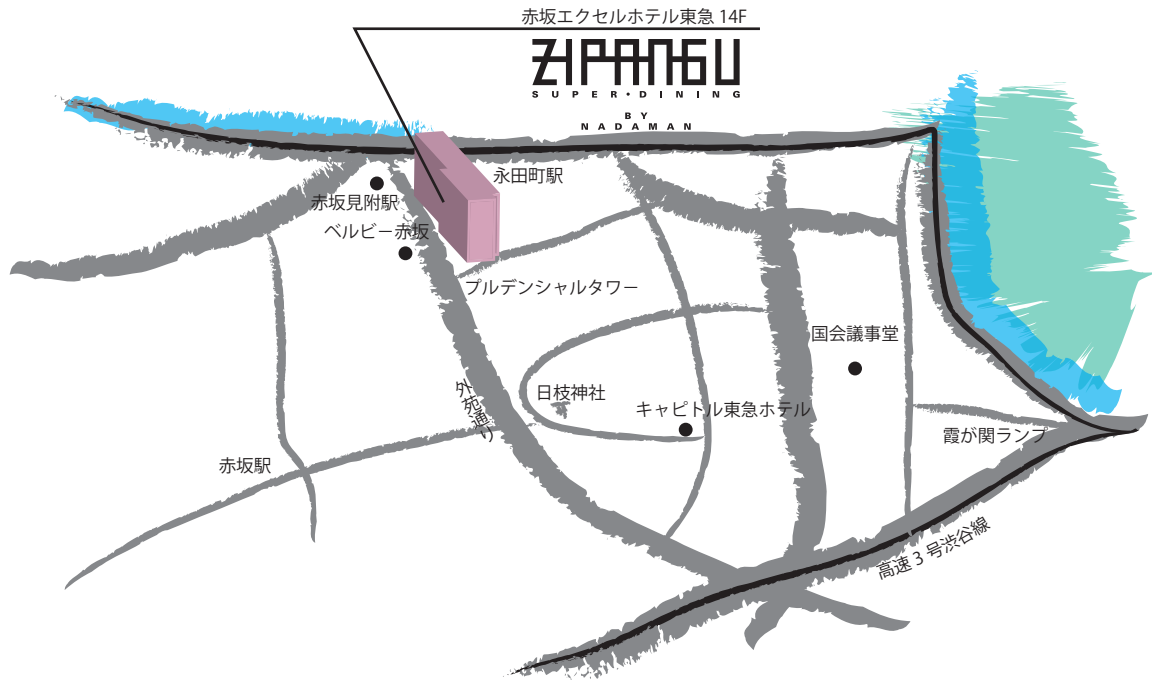

Access 交通アクセス

なだ万ジパングの最寄り駅は、地下鉄赤坂見附駅、地下鉄永田町駅です。
また、お車でお越しのお客様は赤坂エクセルホテル東急の駐車場をご案内しております。
航空機でお越しのお客様は空港よりリムジンバスが出ておりますのでご利用下さい。

■電車でお越しの場合

地下鉄赤坂見附駅(銀座線・丸ノ内線)

ベルビー赤坂口より徒歩1分
もしくは10番出口より徒歩1分

地下鉄永田町駅(半蔵門線・有楽町線・南北線)

8番出口より徒歩2分

■お車でお越しの場合

首都高速(霞ヶ関ランプ)より約3分

※駐車場は赤坂エクセルホテル東急の地下1階にございます

■航空機でお越しの場合

羽田空港よりリムジンバスで約45分(1,100円)

成田空港よりリムジンバスで約100分(3,000円)

なだ万ジパング